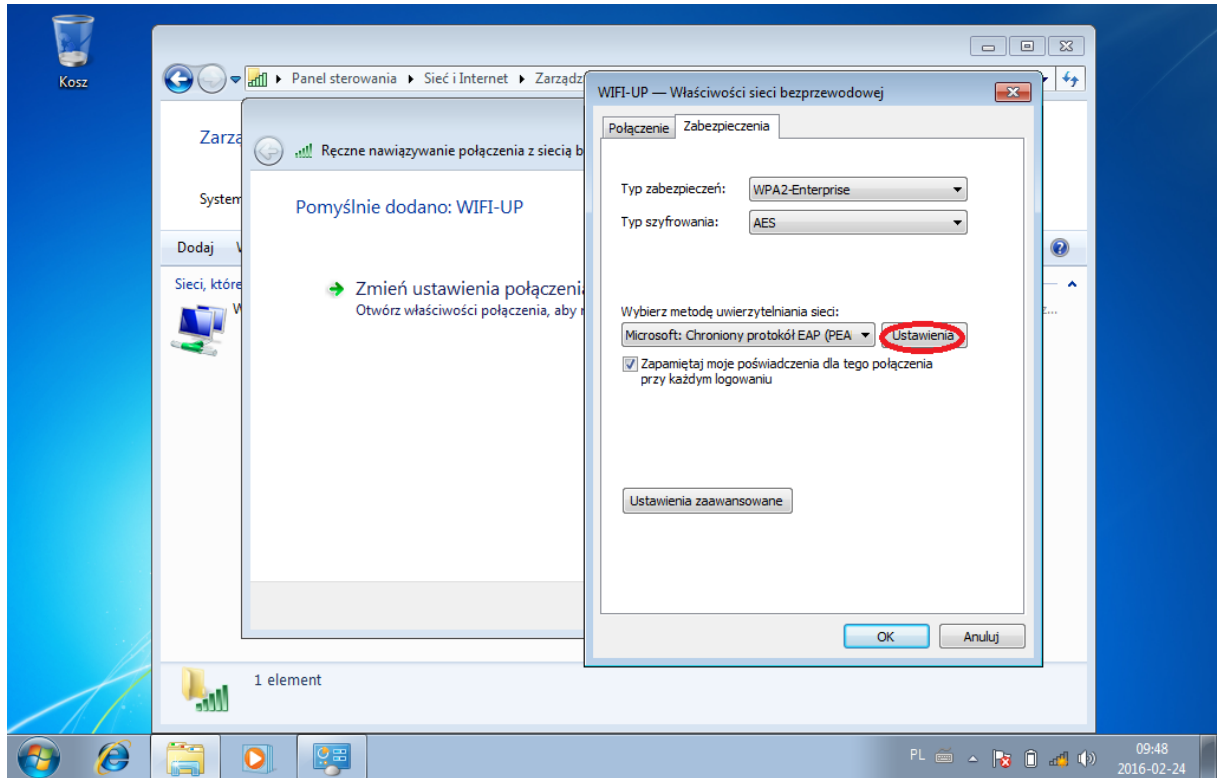

1. Konfiguracja sieci WIFI-UPWr w systemie Microsoft Windows 8,8.1,10

- a) Podłączenie do sieci nie wymaga dodatkowej konfiguracji wprowadzamy tylko i wyłącznie login (nr legitymacji pracowniczej lub nr albumu) i hasło które przyjdzie na pocztę przypisaną do danego pracownika lub studenta po wypełnieniu formularza dostępnego na stronie (<http://uran.up.wroc.pl>), oraz akceptujemy certyfikat.

2. Konfiguracja sieci WIFI-UPWr w systemie Microsoft Windows Vista, 7

- a) Podłączenie wymaga dodatkowego skonfigurowania systemu Windows Vista, 7

Zabezpieczenia systemu Windows

Uwierzytelnianie sieciowe
Wprowadź poświadczenia użytkownika