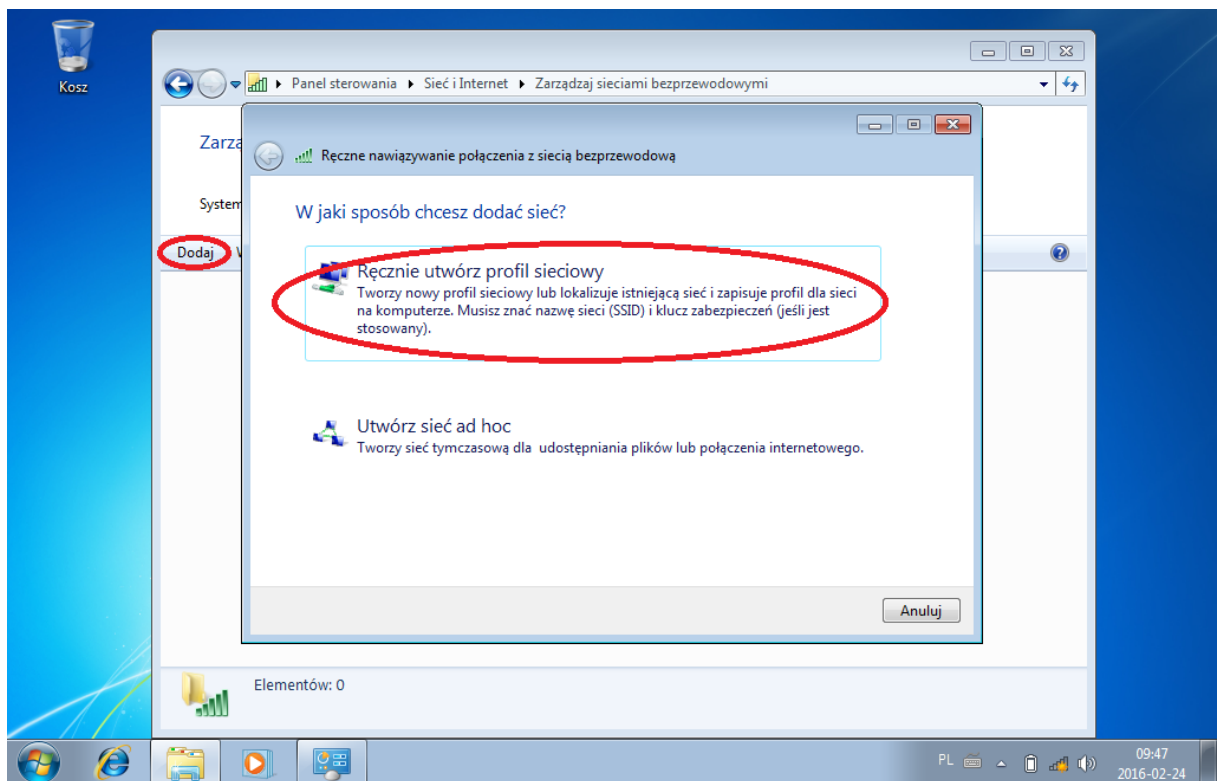

1. Konfiguracja sieci WIFI-UPWr w systemie Microsoft Windows 8,8.1,10

- a) Podłączenie do sieci nie wymaga dodatkowej konfiguracji wprowadzamy tylko i wyłącznie login (nr legitymacji pracowniczej lub nr albumu) i hasło które przyjdzie na pocztę przypisaną do danego pracownika lub studenta po wypełnieniu formularza dostępnego na stronie (<http://uran.up.wroc.pl>), oraz akceptujemy certyfikat.

2. Konfiguracja sieci WIFI-UPWr w systemie Microsoft Windows Vista, 7

- a) Podłączenie wymaga dodatkowego skonfigurowania systemu Windows Vista, 7

Zabezpieczenia systemu Windows

Uwierzytelnianie sieciowe
Wprowadź poświadczenia użytkownika