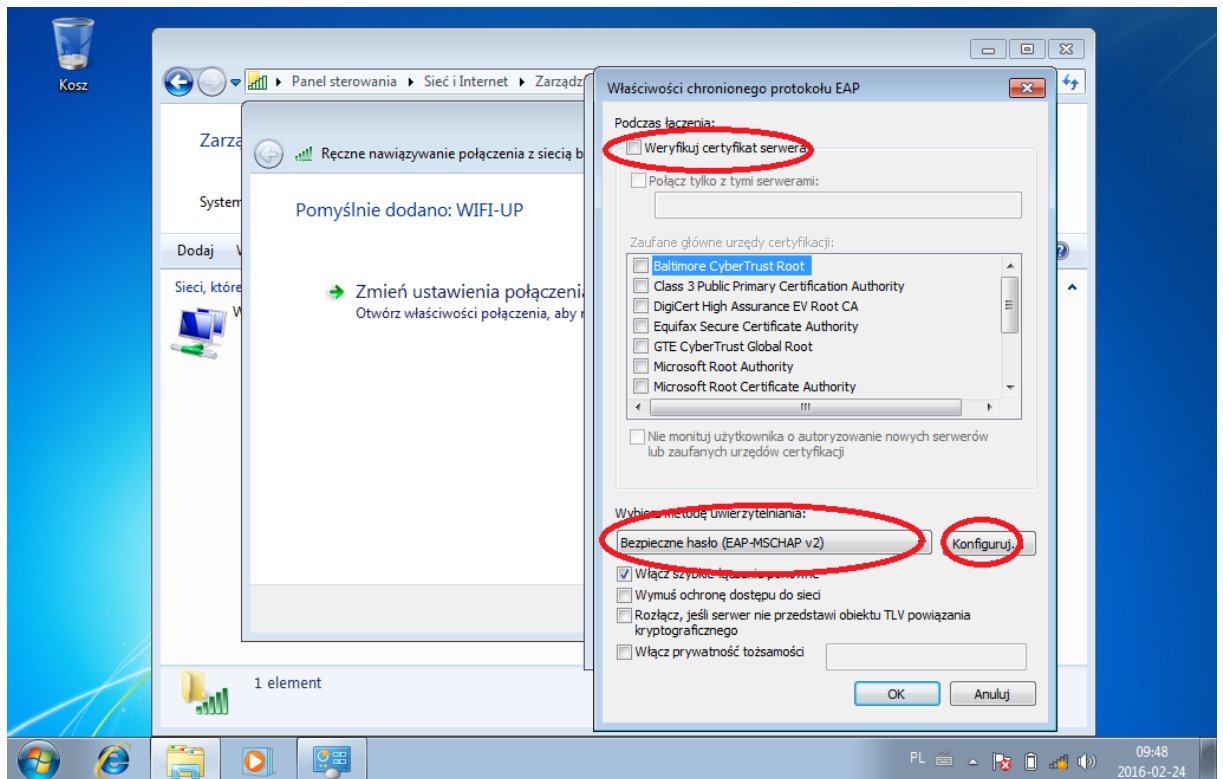

1. Konfiguracja sieci WIFI-UPWr w systemie Microsoft Windows 8,8.1,10

- a) Podłączenie do sieci nie wymaga dodatkowej konfiguracji wprowadzamy tylko i wyłącznie login (nr legitymacji pracowniczej lub nr albumu) i hasło które przyjdzie na pocztę przypisaną do danego pracownika lub studenta po wypełnieniu formularza dostępnego na stronie (<http://uran.up.wroc.pl>), oraz akceptujemy certyfikat.

2. Konfiguracja sieci WIFI-UPWr w systemie Microsoft Windows Vista, 7

- a) Podłączenie wymaga dodatkowego skonfigurowania systemu Windows Vista, 7

Zabezpieczenia systemu Windows

Uwierzytelnianie sieciowe
Wprowadź poświadczenia użytkownika