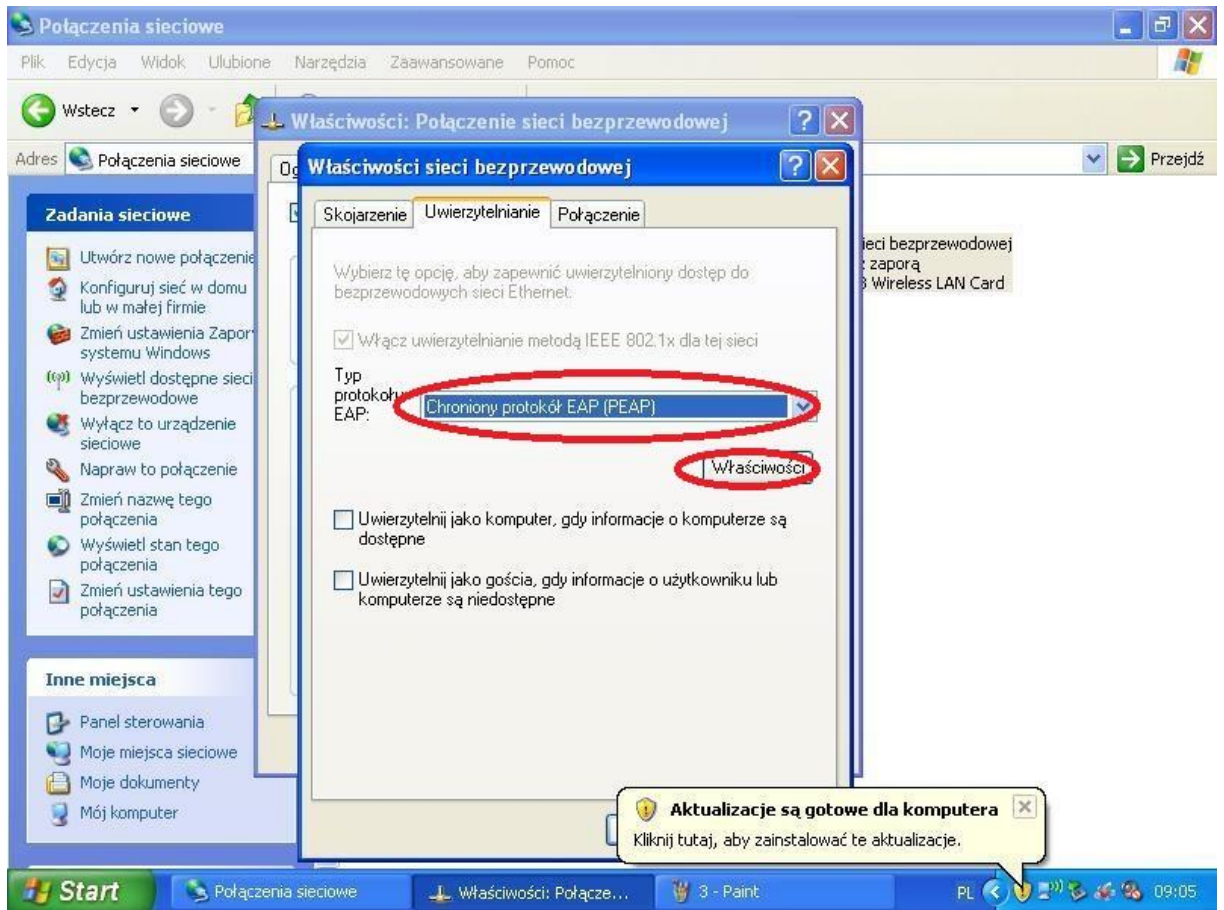

2. Konfiguracja sieci WIFI-UPWr w systemie Microsoft Windows Vista, 7

- a) Podłączenie wymaga dodatkowego skonfigurowania systemu Windows Vista, 7

Zabezpieczenia systemu Windows

Uwierzytelnianie sieciowe
Wprowadź poświadczenia użytkownika

OK Anuluj

3. Konfiguracja sieci WIFI-UPWr w systemie Microsoft Windows XP

a) Podłączenie wymaga dodatkowego skonfigurowania systemu Windows Vista, 7

4. Konfiguracja sieci WIFI-UPWr w systemach z rodziny LINUX

- a) Podłączenie do sieci nie wymaga dodatkowej konfiguracji wprowadzamy tylko i wyłącznie login (nr legitymacji pracowniczej lub nr albumu) i hasło które przyjdzie na pocztę przypisaną do danego pracownika lub studenta po wypełnieniu formularza dostępnego na stronie (<http://uran.up.wroc.pl>), oraz akceptujemy certyfikat.