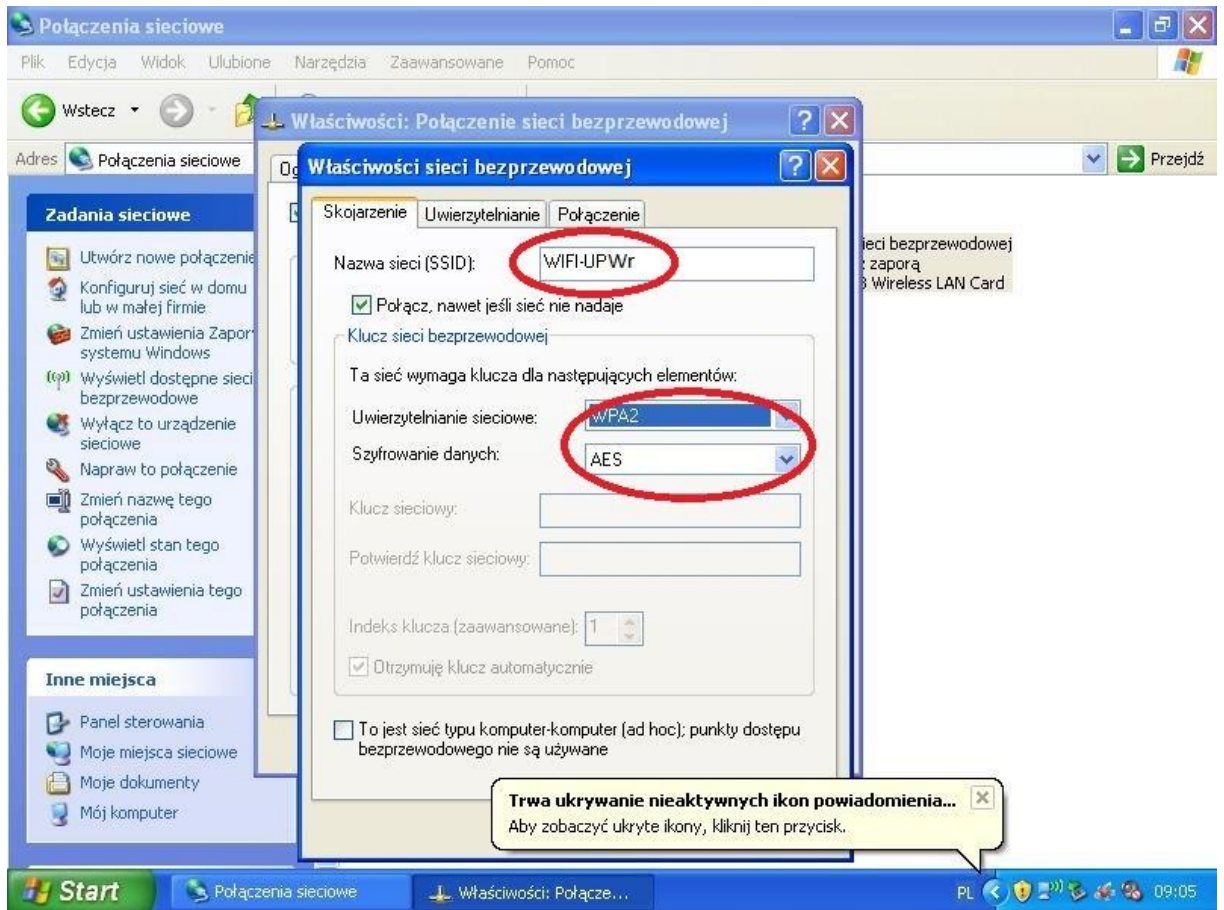

2. Konfiguracja sieci WIFI-UPWr w systemie Microsoft Windows Vista, 7

- a) Podłączenie wymaga dodatkowego skonfigurowania systemu Windows Vista, 7

Zabezpieczenia systemu Windows

Uwierzytelnianie sieciowe
Wprowadź poświadczenia użytkownika

OK Anuluj

3. Konfiguracja sieci WIFI-UPWr w systemie Microsoft Windows XP

a) Podłączenie wymaga dodatkowego skonfigurowania systemu Windows Vista, 7

4. Konfiguracja sieci WIFI-UPWr w systemach z rodziny LINUX

- a) Podłączenie do sieci nie wymaga dodatkowej konfiguracji wprowadzamy tylko i wyłącznie login (nr legitymacji pracowniczej lub nr albumu) i hasło które przyjdzie na pocztę przypisaną do danego pracownika lub studenta po wypełnieniu formularza dostępnego na stronie (<http://uran.up.wroc.pl>), oraz akceptujemy certyfikat.