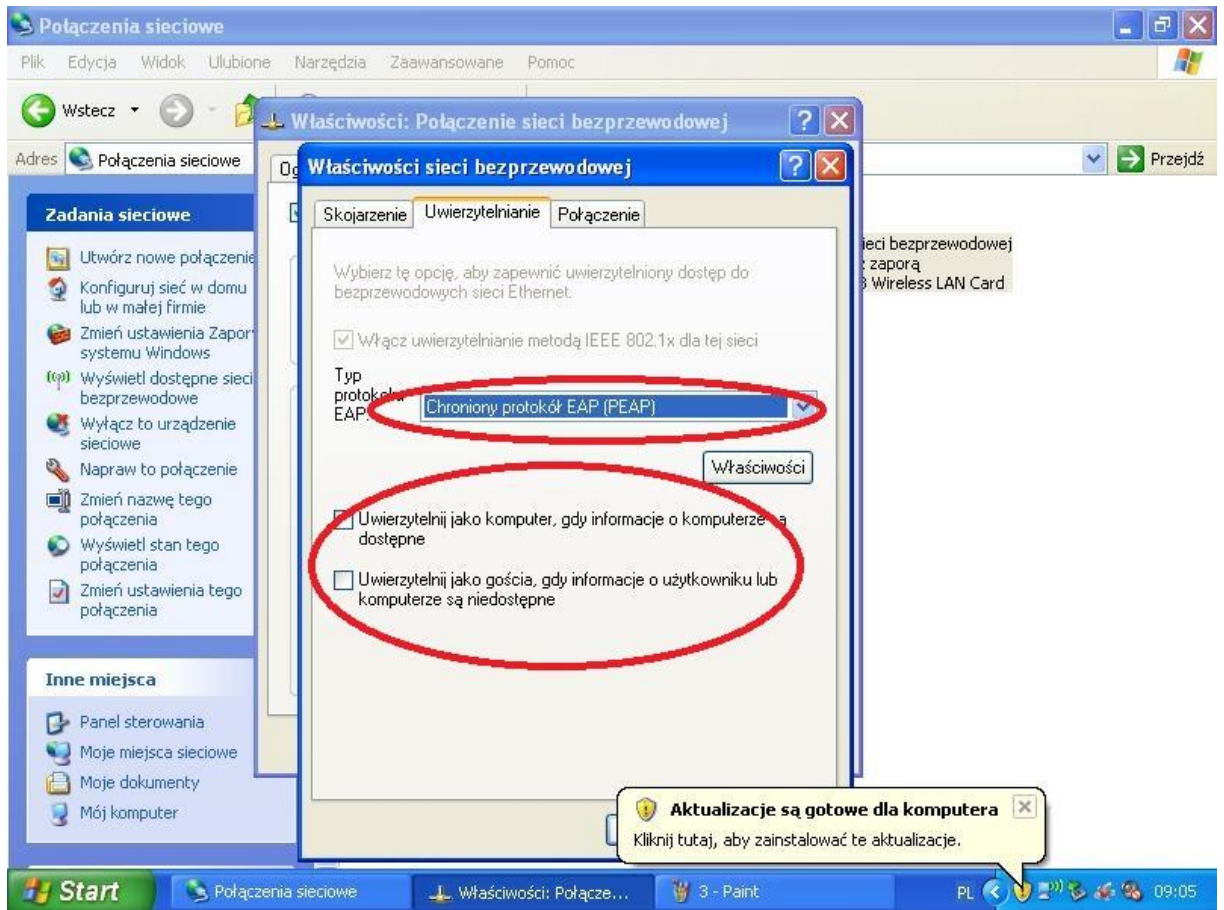

2. Konfiguracja sieci WIFI-UPWr w systemie Microsoft Windows Vista, 7

- a) Podłączenie wymaga dodatkowego skonfigurowania systemu Windows Vista, 7

Zabezpieczenia systemu Windows

Uwierzytelnianie sieciowe
Wprowadź poświadczenia użytkownika

OK Anuluj

3. Konfiguracja sieci WIFI-UPWr w systemie Microsoft Windows XP

a) Podłączenie wymaga dodatkowego skonfigurowania systemu Windows Vista, 7

4. Konfiguracja sieci WIFI-UPWr w systemach z rodziny LINUX

- a) Podłączenie do sieci nie wymaga dodatkowej konfiguracji wprowadzamy tylko i wyłącznie login (nr legitymacji pracowniczej lub nr albumu) i hasło które przyjdzie na pocztę przypisaną do danego pracownika lub studenta po wypełnieniu formularza dostępnego na stronie (<http://uran.up.wroc.pl>), oraz akceptujemy certyfikat.