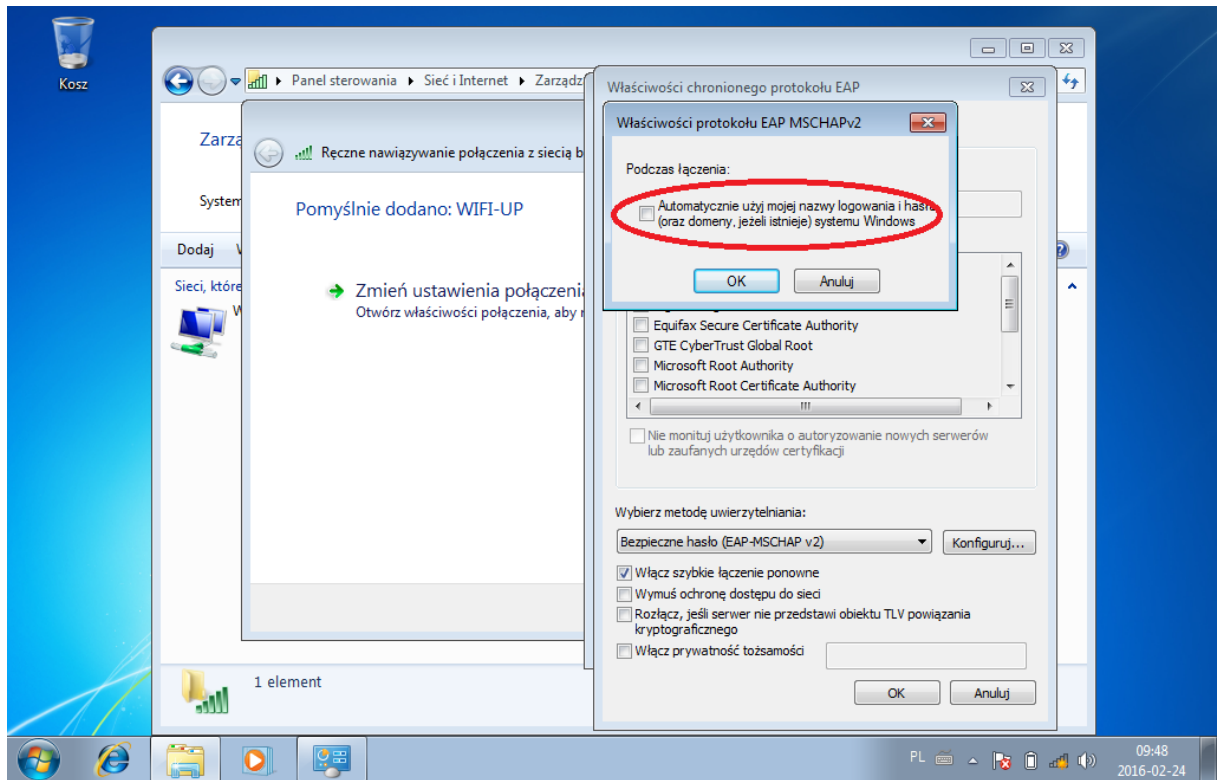

1. Konfiguracja sieci WIFI-UPWr w systemie Microsoft Windows 8,8.1,10

- a) Podłączenie do sieci nie wymaga dodatkowej konfiguracji wprowadzamy tylko i wyłącznie login (nr legitymacji pracowniczej lub nr albumu) i hasło które przyjdzie na pocztę przypisaną do danego pracownika lub studenta po wypełnieniu formularza dostępnego na stronie (<http://uran.up.wroc.pl>), oraz akceptujemy certyfikat.

2. Konfiguracja sieci WIFI-UPWr w systemie Microsoft Windows Vista, 7

- a) Podłączenie wymaga dodatkowego skonfigurowania systemu Windows Vista, 7

Zabezpieczenia systemu Windows

Uwierzytelnianie sieciowe
Wprowadź poświadczenia użytkownika

OK Anuluj

3. Konfiguracja sieci WIFI-UPWr w systemie Microsoft Windows XP

a) Podłączenie wymaga dodatkowego skonfigurowania systemu Windows Vista, 7

4. Konfiguracja sieci WIFI-UPWr w systemach z rodziny LINUX