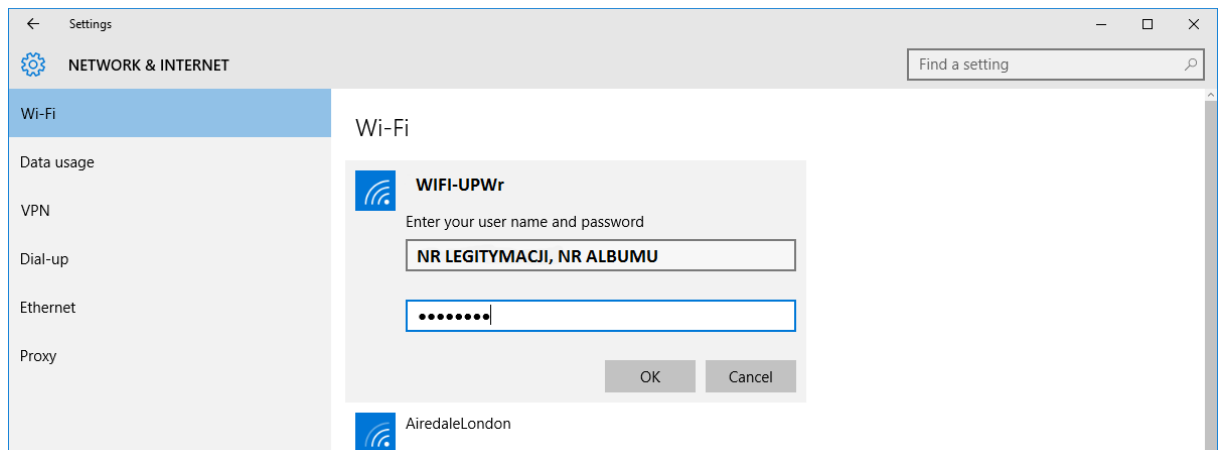

UNIwersytet Przyrodniczy we Wrocławiu

Sieć bezprzewodowa „WIFI-UPWr”

Instrukcja konfiguracji sieci bezprzewodowej

Wymagania:

System operacyjny:

- Microsoft Windows XP, Vista, 7, 8, 8.1, 10
- Linux
- Mac OS
- Android
- IOS

1. Konfiguracja sieci WIFI-UPWr w systemie Microsoft Windows 8,8.1,10

- a) Podłączenie do sieci nie wymaga dodatkowej konfiguracji wprowadzamy tylko i wyłącznie login (nr legitymacji pracowniczej lub nr albumu) i hasło które przyjdzie na pocztę przypisaną do danego pracownika lub studenta po wypełnieniu formularza dostępnego na stronie (<http://uran.up.wroc.pl>), oraz akceptujemy certyfikat.