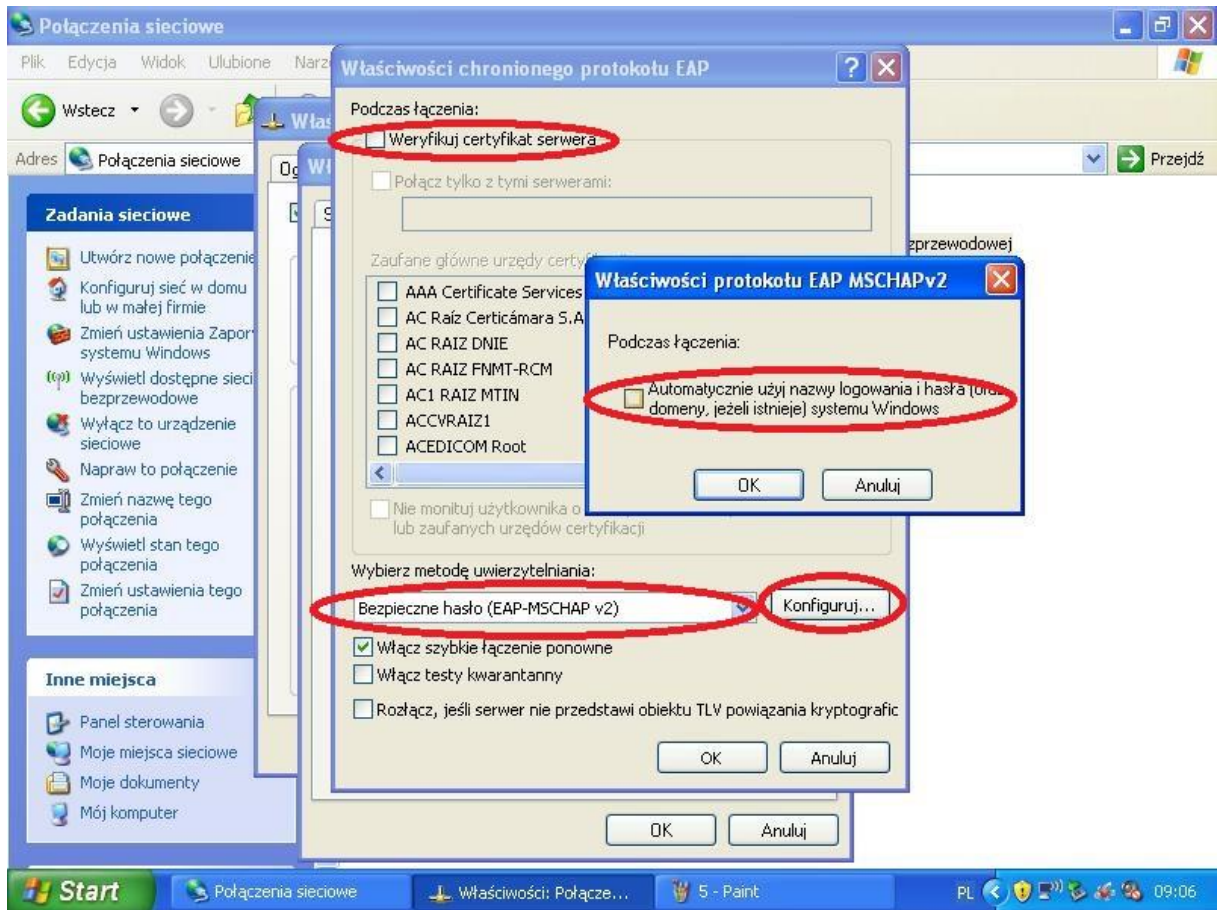

2. Konfiguracja sieci WIFI-UPWr w systemie Microsoft Windows Vista, 7

- a) Podłączenie wymaga dodatkowego skonfigurowania systemu Windows Vista, 7

Zabezpieczenia systemu Windows

Uwierzytelnianie sieciowe
Wprowadź poświadczenia użytkownika

OK Anuluj

3. Konfiguracja sieci WIFI-UPWr w systemie Microsoft Windows XP

a) Podłączenie wymaga dodatkowego skonfigurowania systemu Windows Vista, 7

4. Konfiguracja sieci WIFI-UPWr w systemach z rodziny LINUX

- a) Podłączenie do sieci nie wymaga dodatkowej konfiguracji wprowadzamy tylko i wyłącznie login (nr legitymacji pracowniczej lub nr albumu) i hasło które przyjdzie na pocztę przypisaną do danego pracownika lub studenta po wypełnieniu formularza dostępnego na stronie (<http://uran.up.wroc.pl>), oraz akceptujemy certyfikat.