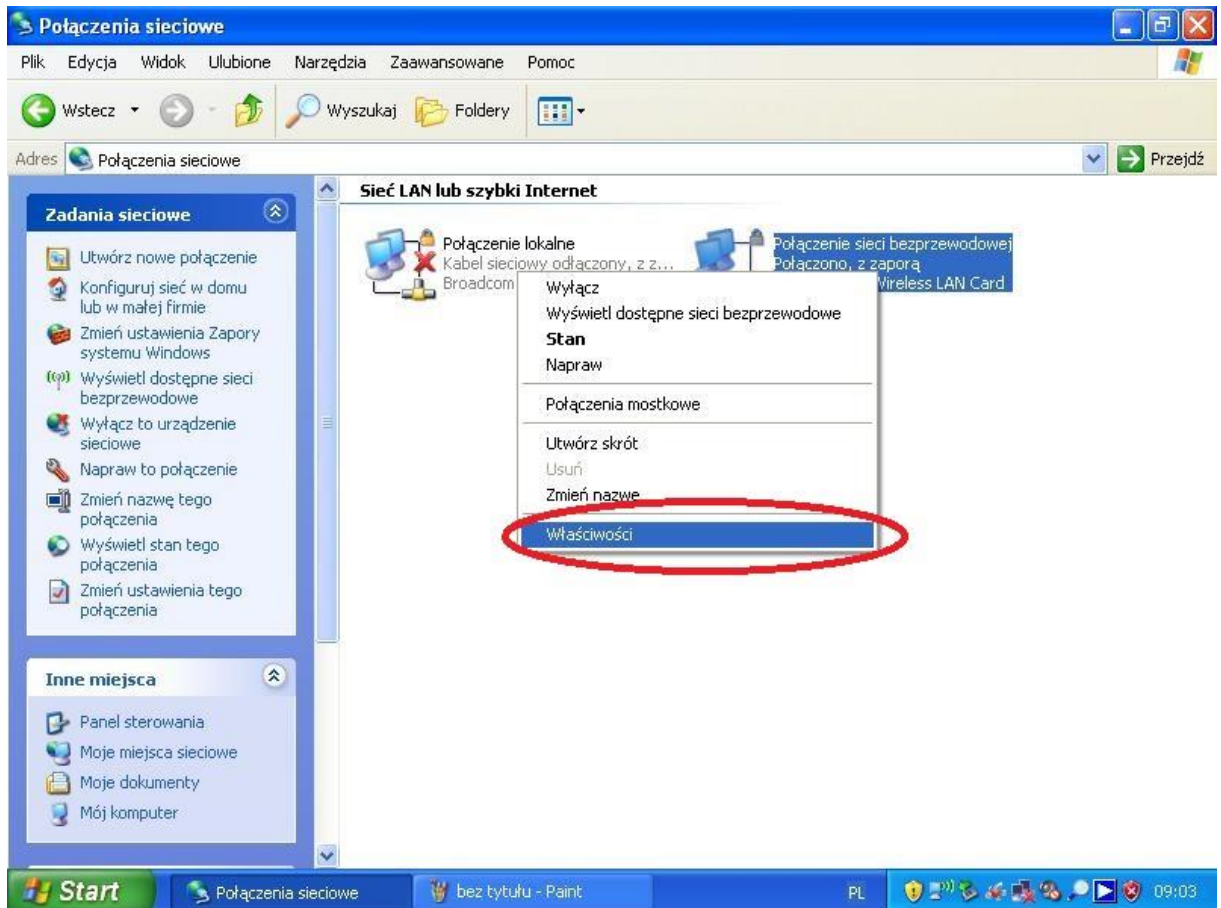

1. Konfiguracja sieci WIFI-UPWr w systemie Microsoft Windows 8,8.1,10

- a) Podłączenie do sieci nie wymaga dodatkowej konfiguracji wprowadzamy tylko i wyłącznie login (nr legitymacji pracowniczej lub nr albumu) i hasło które przyjdzie na pocztę przypisaną do danego pracownika lub studenta po wypełnieniu formularza dostępnego na stronie (<http://uran.up.wroc.pl>), oraz akceptujemy certyfikat.

2. Konfiguracja sieci WIFI-UPWr w systemie Microsoft Windows Vista, 7

- a) Podłączenie wymaga dodatkowego skonfigurowania systemu Windows Vista, 7

Zabezpieczenia systemu Windows

Uwierzytelnianie sieciowe
Wprowadź poświadczenia użytkownika

OK Anuluj

3. Konfiguracja sieci WIFI-UPWr w systemie Microsoft Windows XP

a) Podłączenie wymaga dodatkowego skonfigurowania systemu Windows Vista, 7

4. Konfiguracja sieci WIFI-UPWr w systemach z rodziny LINUX