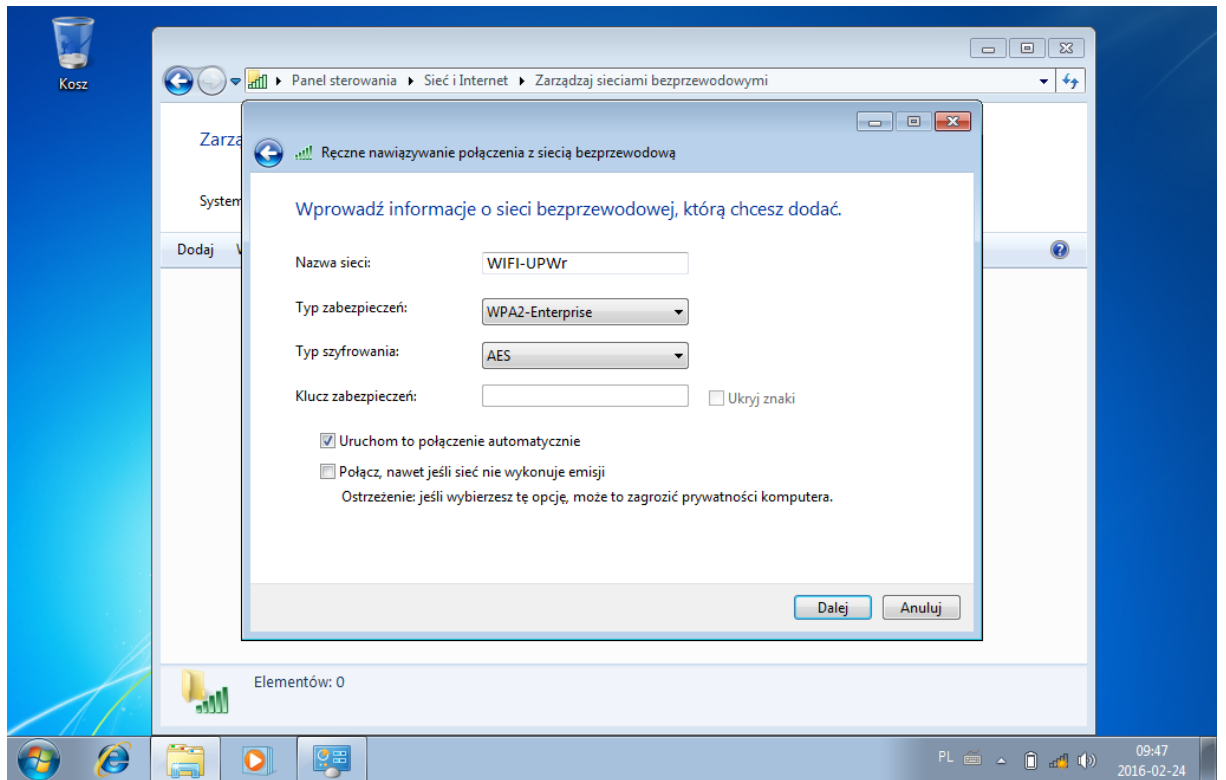

1. Konfiguracja sieci WIFI-UPWr w systemie Microsoft Windows 8,8.1,10

- a) Podłączenie do sieci nie wymaga dodatkowej konfiguracji wprowadzamy tylko i wyłącznie login (nr legitymacji pracowniczej lub nr albumu) i hasło które przyjdzie na pocztę przypisaną do danego pracownika lub studenta po wypełnieniu formularza dostępnego na stronie (<http://uran.up.wroc.pl>), oraz akceptujemy certyfikat.

2. Konfiguracja sieci WIFI-UPWr w systemie Microsoft Windows Vista, 7

- a) Podłączenie wymaga dodatkowego skonfigurowania systemu Windows Vista, 7

Zabezpieczenia systemu Windows

Uwierzytelnianie sieciowe
Wprowadź poświadczenia użytkownika